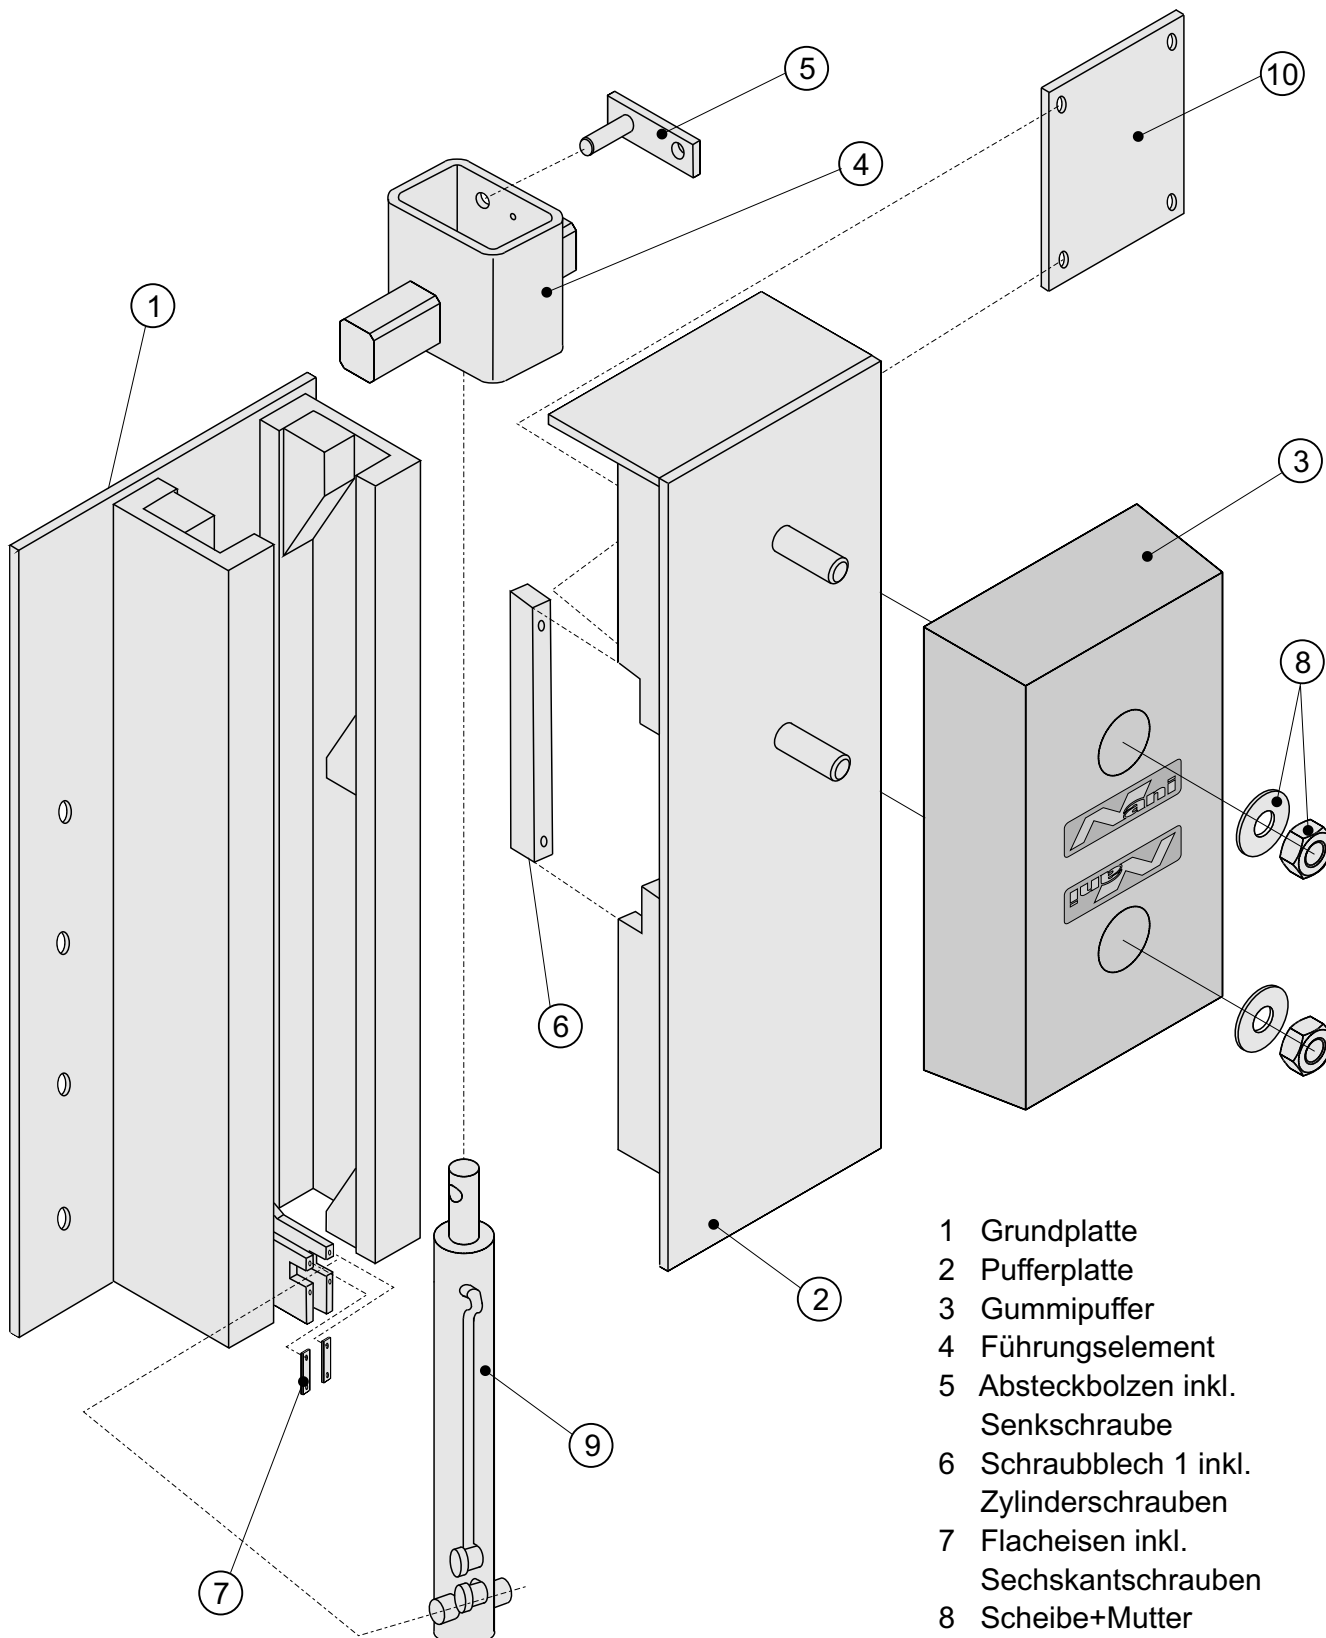

Nani - Hydraulischverstellbarer Gummipuffer-links. Ersatzteilliste

- 1 Grundplatte
- 2 Pufferplatte
- 3 Gummipuffer
- 4 Führungselement
- 5 Absteckbolzen inkl. Senkschraube
- 6 Schraubblech 1 inkl. Zylinderschrauben
- 7 Flacheisen inkl. Sechskantschrauben
- 8 Scheibe+Mutter
- 9 Hydraulikzylinder
- 10 Abdeckblech inkl. Senkschrauben