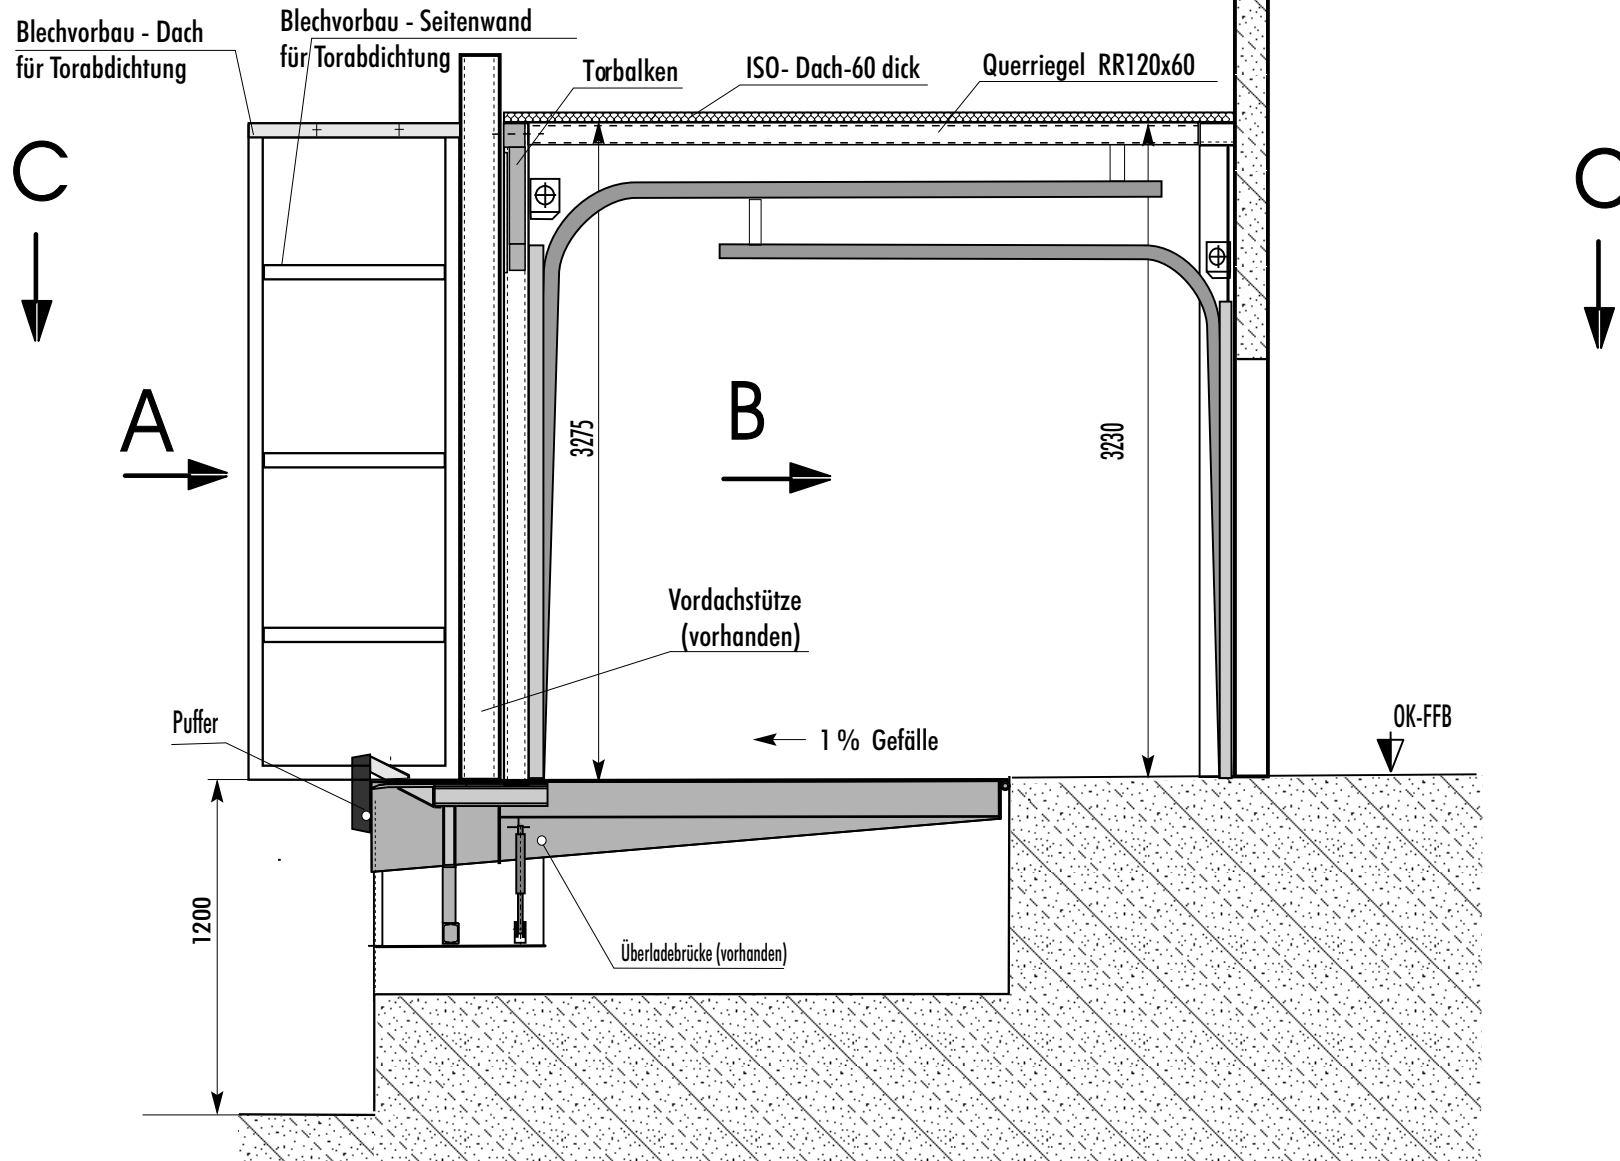

# Thermoschleuse für Aussenrampe und vorhandene Überladebrücke

UT4-9612

Technische Änderungen vorbehalten

**...für optimales Verladen**

<http://www.nani.de> E-mail: [info@nani.de](mailto:info@nani.de)

Nani Verladetechnik GmbH & Co. KG  
 Siegerslebener Str. 12, D-39365 Eilsleben  
 Tel: (039 409) 914 0, Fax: (039 409) 345